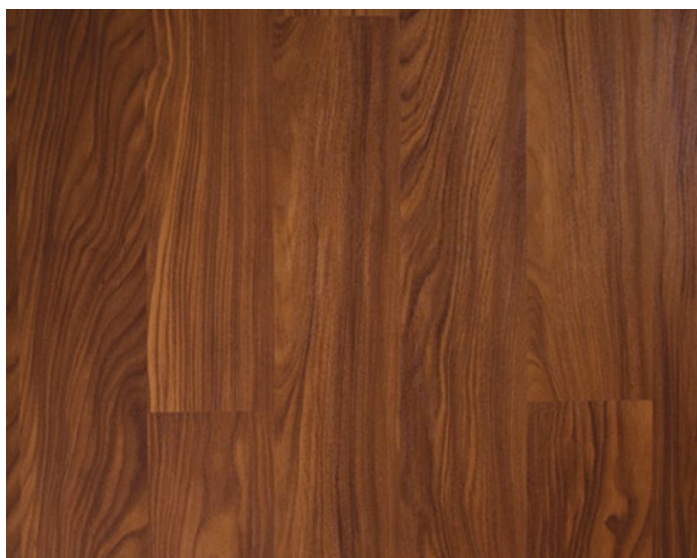

## Массив паркета Garbelotto Master Floor Classic Афромозия

**Производитель:** GARBELOTTO

**Код товара:** Массив паркета Garbelotto Master Floor Classic Афромозия

**Артикул:** GB-261

**Страна производства:** Италия