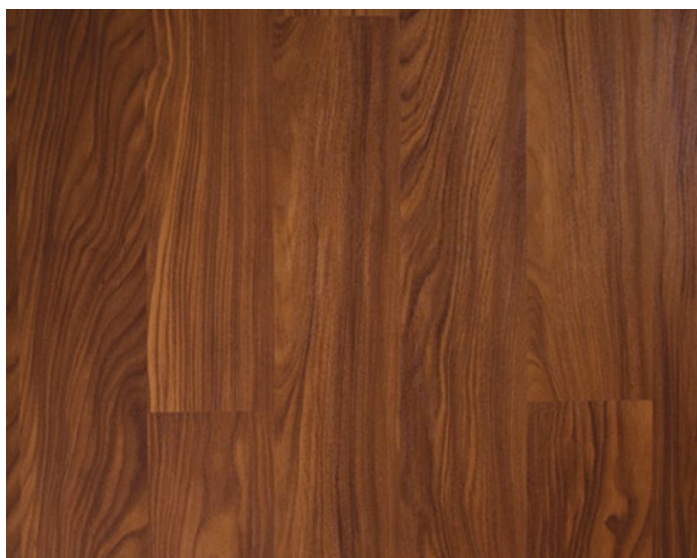

## Массив паркета Garbelotto Master Floor Elegant Афромозия

**Производитель:** GARBELOTTO

**Код товара:** Массив паркета Garbelotto Master Floor Elegant Афромозия

**Артикул:** GB-262

**Страна производства:** Италия