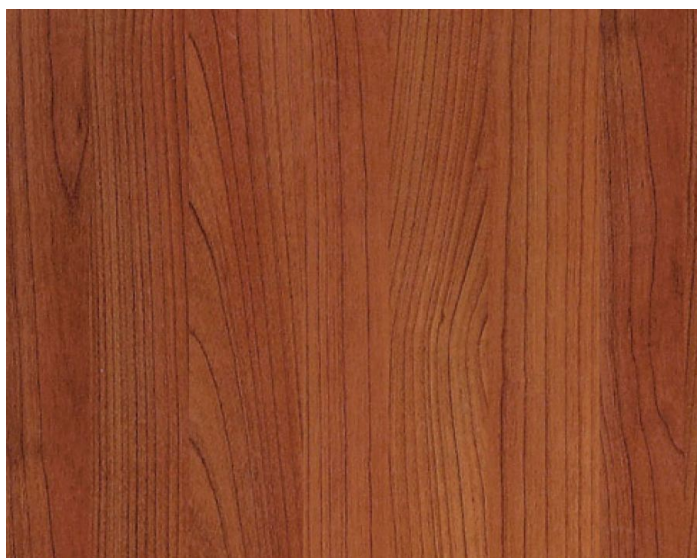

ПАРКЕТ | СТЕНОВЫЕ ПАНЕЛИ | ДВЕРИ

Массив паркета Garbelotto Master Floor Elegant Вишня

Производитель: GARBELOTTO

Код товара: Массив паркета Garbelotto Master Floor Elegant Вишня

Артикул: GB-264

Страна производства: Италия

Коллекция: Master Floor Elegant

Размеры: 600-1800x110-120x14 мм

Порода дерева: Вишня

Фаска: Без фаски

Тип покрытия: Лак или масло (по выбору заказчика)

Соединение: Клеевое

Тип поверхности: Матовая или глянцевая (по выбору заказчика)