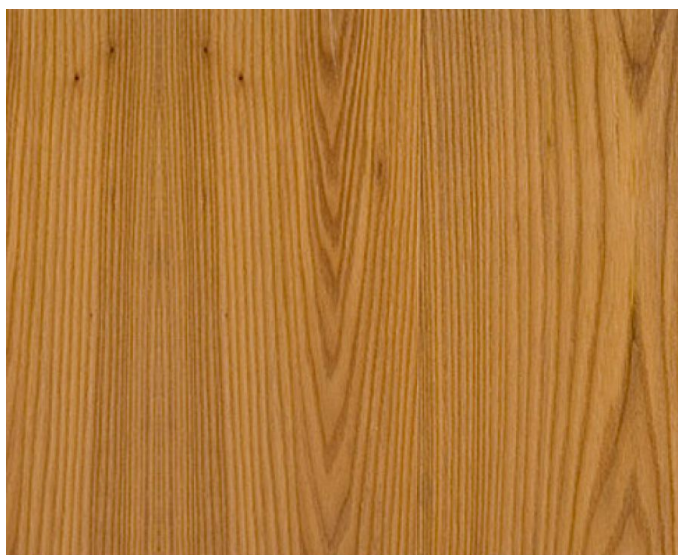

ПАРКЕТ | СТЕНОВЫЕ ПАНЕЛИ | ДВЕРИ

Массив паркета Garbelotto Master Floor Elegant Вяз

Производитель: GARBELOTTO

Код товара: Массив паркета Garbelotto Master Floor Elegant Вяз

Артикул: GB-265

Страна производства: Италия

Коллекция: Master Floor Elegant

Размеры: 600-1800x110-120x14 мм

Порода дерева: Вяз

Фаска: Без фаски

Тип покрытия: Лак или масло (по выбору заказчика)

Соединение: Клеевое

Тип поверхности: Матовая или глянцевая (по выбору заказчика)

Твёрдость породы: 3,5 по Бринеллю

КЛИЕНТСКИЙ ЦЕНТР

+7 (800) 100 83 54

Пишите нам

+7 (495) 972 83 54

#designstudioparquet