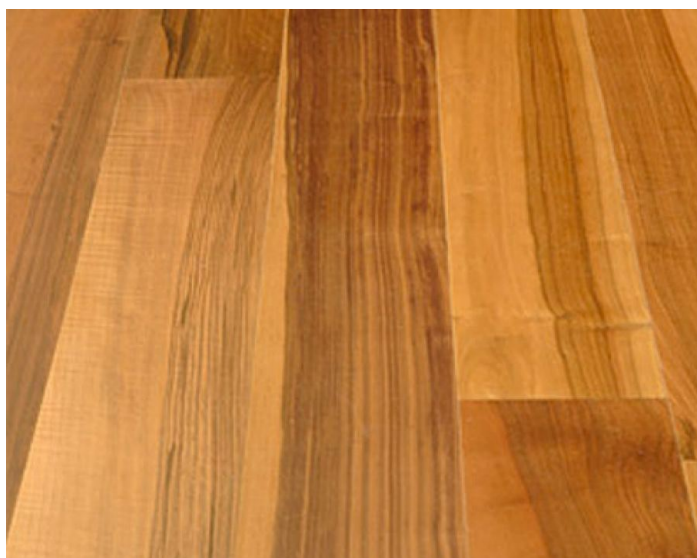

ПАРКЕТ | СТЕНОВЫЕ ПАНЕЛИ | ДВЕРИ

Массив паркета Garbelotto Master Floor Elegant Грецкий орех

Производитель: GARBELOTTO

Код товара: Массив паркета Garbelotto Master Floor Elegant Грецкий орех

Артикул: GB-266

Страна производства: Италия

Коллекция: Master Floor Elegant

Размеры: 600-1800x110-120x14 мм

Порода дерева: Грецкий орех

Фаска: Без фаски

Тип покрытия: Лак или масло (по выбору заказчика)

Соединение: Клеевое