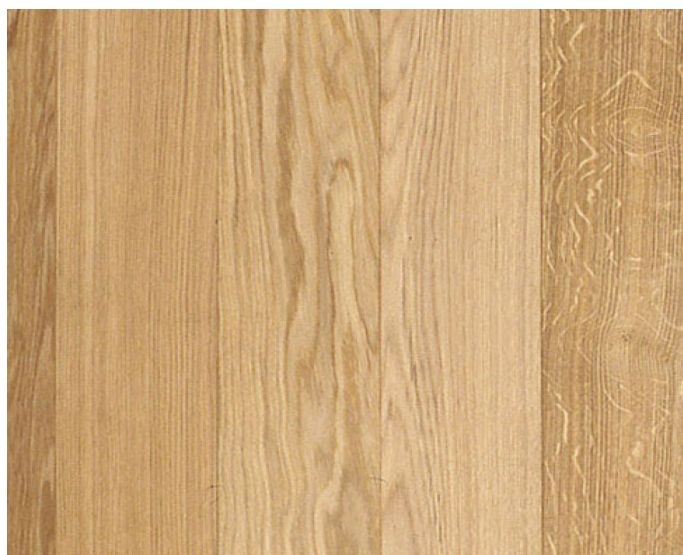

## Массив паркета Garbelotto Master Floor Elegant Дуб

**Производитель:** GARBELOTTO

**Код товара:** Массив паркета Garbelotto Master Floor Elegant Дуб

**Артикул:** GB-267

**Страна производства:** Италия

**Коллекция:** Master Floor Elegant

**Размеры:** 600-1800x110-120x14 мм

**Порода дерева:** Дуб

**Фаска:** Без фаски

**Тип покрытия:** Лак или масло (по выбору заказчика)

**Соединение:** Клеевое

**Тип поверхности:** Матовая или глянцевая (по выбору заказчика)