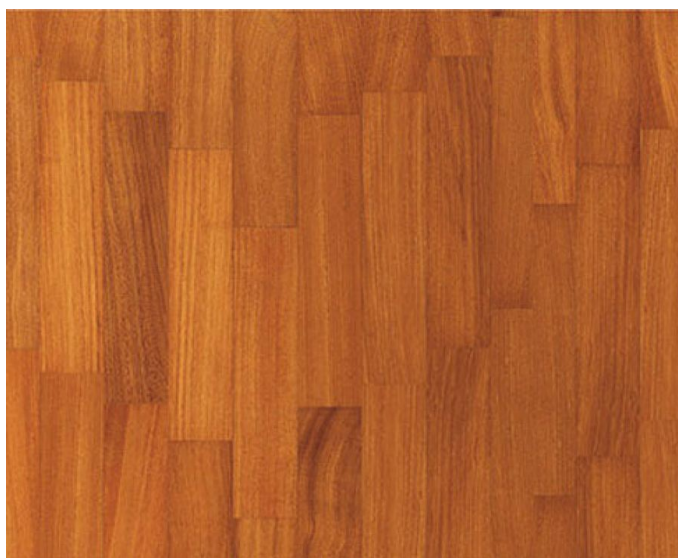

ПАРКЕТ | СТЕНОВЫЕ ПАНЕЛИ | ДВЕРИ

Массив паркета Garbelotto Master Floor Elegant Дуссия Африка

Производитель: GARBELOTTO

Код товара: Массив паркета Garbelotto Master Floor Elegant Дуссия

Африка

Артикул: GB-268

Страна производства: Италия

Коллекция: Master Floor Elegant

Размеры: 600-1800x110-120x14 мм

Порода дерева: Дуссия

Фаска: Без фаски

Тип покрытия: Лак или масло (по выбору заказчика)

Соединение: Клеевое

Тип поверхности: Матовая или глянцевая (по выбору заказчика)