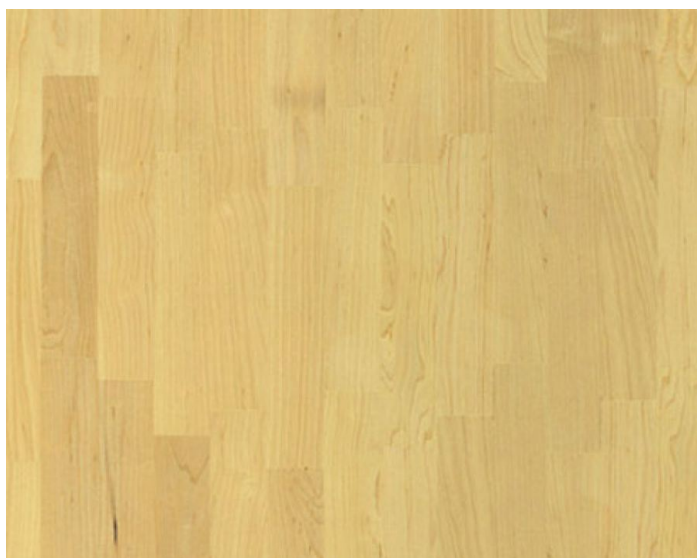

ПАРКЕТ | СТЕНОВЫЕ ПАНЕЛИ | ДВЕРИ

Массив паркета Garbelotto Master Floor Elegant Клен европейский

Производитель: GARBELOTTO

Код товара: Массив паркета Garbelotto Master Floor Elegant Клен европейский

Артикул: GB-271

Страна производства: Италия

Коллекция: Master Floor Elegant

Размеры: 600-1800x110-120x14 мм

Порода дерева: Клен

Фаска: Без фаски

Тип покрытия: Лак или масло (по выбору заказчика)

Соединение: Клеевое

Тип поверхности: Матовая или глянцевая (по выбору заказчика)