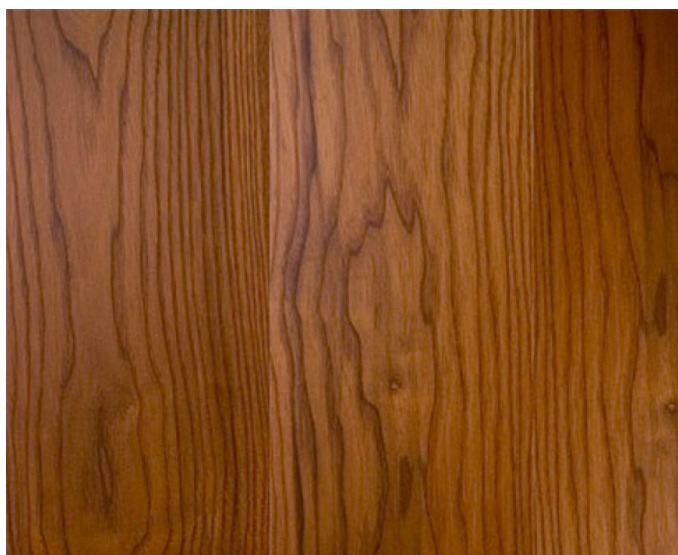

ПАРКЕТ | СТЕНОВЫЕ ПАНЕЛИ | ДВЕРИ

Массив паркета Garbelotto Master Floor Elegant Термоясень

Производитель: GARBELOTTO

Код товара: Массив паркета Garbelotto Master Floor Elegant Термоясень

Артикул: GB-272

Страна производства: Италия

Коллекция: Master Floor Elegant

Размеры: 600-1800x110-120x14 мм

Порода дерева: Ясень

Фаска: Без фаски

Тип покрытия: Лак или масло (по выбору заказчика)

Соединение: Клеевое

Тип поверхности: Матовая или глянцевая (по выбору заказчика)