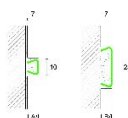

Декоративный профиль Profilpas CERFIX ® PROLIST LB/I

Производитель: PROFILPAS

Код товара: Декоративный профиль Profilpas CERFIX ® PROLIST LB/I

Артикул: PFS-112

Цвет: Нержавеющая сталь

Страна производства: Италия

Размеры: 2700x25x7 мм

Материал изделия: Нержавеющая сталь марки AISI 304, DIN 1.4301

Полированный

Упаковка: Товар отгружается кратно пачкам

КЛИЕНТСКИЙ ЦЕНТР

+7 (800) 100 83 54

Пишите нам

+7 (495) 972 83 54

#designstudioparquet