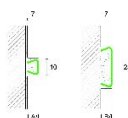

Декоративный профиль Profilpas CERFIX ® PROLIST LB/IS

Производитель: PROFILPAS

Код товара: Декоративный профиль Profilpas CERFIX ® PROLIST LB/IS

Артикул: PFS-113

Цвет: Нержавеющая сталь

Страна производства: Италия

Размеры: 2700x25x7 мм

Материал изделия: Нержавеющая сталь марки AISI 304, DIN 1.4301

Матовый

Упаковка: Товар отгружается кратно пачкам

КЛИЕНТСКИЙ ЦЕНТР

+7 (800) 100 83 54

Пишите нам

+7 (495) 972 83 54

#designstudioparquet