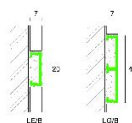

Декоративный профиль Profilpas CERFIX ® PROLIST LE/B

Производитель: PROFILPAS

Код товара: Декоративный профиль Profilpas CERFIX ® PROLIST LE/B

Артикул: PFS-117

Цвет: Серебро

Страна производства: Италия

Размеры: 2700x20x7 мм

Материал изделия: Алюминий Полированный глянцевый

Упаковка: Товар отгружается кратно пачкам