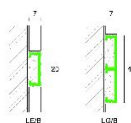

ПАРКЕТ | СТЕНОВЫЕ ПАНЕЛИ | ДВЕРИ

Декоративный профиль Profilpas CERFIX ® PROLIST LG/B

Производитель: PROFILPAS
Код товара: Декоративный профиль Profilpas CERFIX ® PROLIST LG/B
Артикул: PFS-118
Цвет: Серебро
Страна производства: Италия
Размеры: 2700x40x7 мм
Материал изделия: Алюминий Полированный глянцевый
Упаковка: Товар отгружается кратно пачкам