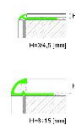

ПАРКЕТ | СТЕНОВЫЕ ПАНЕЛИ | ДВЕРИ

Профиль Profilpas CERFIX ® PROTRIM RA/10

Производитель: PROFILPAS
Код товара: Профиль Profilpas CERFIX ® PROTRIM RA/10
Артикул: PFS-120
Цвет: Серебро
Страна производства: Италия
Размеры: 270x10 мм
Материал изделия: Алюминий Анодированный
Упаковка: Товар отгружается кратно пачкам