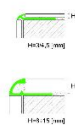

ПАРКЕТ | СТЕНОВЫЕ ПАНЕЛИ | ДВЕРИ

Профиль Profilpas CERFIX ® PROTRIM TAS/10 Внешний угол

Производитель: PROFILPAS
Код товара: Профиль Profilpas CERFIX ® PROTRIM TAS/10 Внешний угол
Артикул: PFS-122
Цвет: Серебро
Страна производства: Италия
Размеры: Высота 10 мм
Материал изделия: Алюминий Мягко-шлифованный блестящий
Упаковка: Товар отгружается кратно пачкам