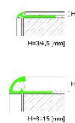

Профиль Profilpas CERFIX ® PROTRIM TIAS/10 Внутренний угол

Производитель: PROFILPAS

Код товара: Профиль Profilpas CERFIX ® PROTRIM TIAS/10 Внутренний угол

Артикул: PFS-123

Цвет: Серебро

Страна производства: Италия

Размеры: Высота 10 мм

Материал изделия: Алюминий Мягко-шлифованный блестящий

Упаковка: Товар отгружается кратно пачкам