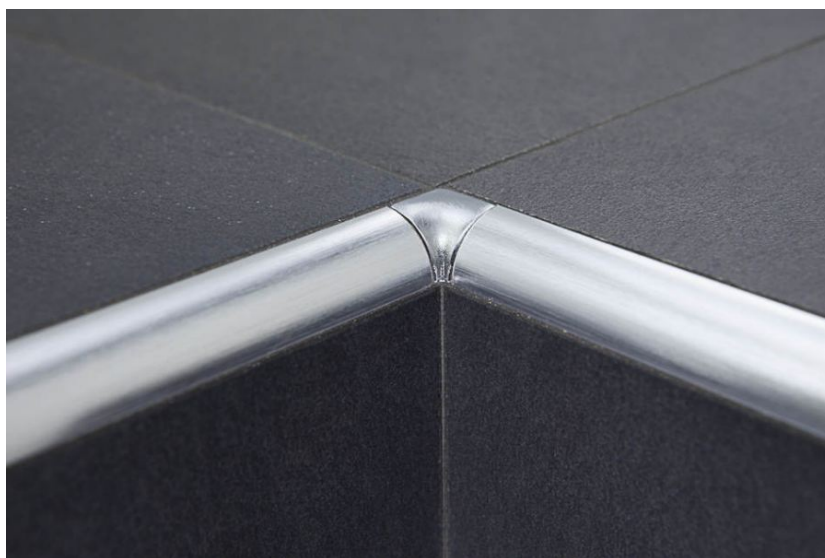

ПАРКЕТ | СТЕНОВЫЕ ПАНЕЛИ | ДВЕРИ

Профиль Profilpas CERFIX ® PROTRIM TIAS/10 Внутренний угол

Производитель: PROFILPAS

Код товара: Профиль Profilpas CERFIX ® PROTRIM TIAS/10 Внутренний угол

Артикул: PFS-123

Цвет: Серебро

Страна производства: Италия

Размеры: Высота 10 мм

Материал изделия: Алюминий Мягко-шлифованный блестящий

Упаковка: Товар отгружается кратно пачкам

КЛИЕНТСКИЙ ЦЕНТР

+7 (800) 100 83 54

Пишите нам