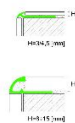

ПАРКЕТ | СТЕНОВЫЕ ПАНЕЛИ | ДВЕРИ

Профиль Profilpas CERFIX ® PROTRIM RA/10 TA/10 TIA/10

Производитель: PROFILPAS
Код товара: Профиль Profilpas CERFIX ® PROTRIM RA/10 TA/10 TIA/10
Артикул: PFS-124
Цвет: Серебро
Страна производства: Италия
Размеры: 270x10 мм
Материал изделия: Алюминий Анодированный
Упаковка: Товар отгружается кратно пачкам