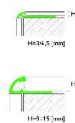

ПАРКЕТ | СТЕНОВЫЕ ПАНЕЛИ | ДВЕРИ

Профиль Profilpas CERFIX ® PROTRIM TA/10 Внешний угол

Производитель: PROFILPAS
Код товара: Профиль Profilpas CERFIX ® PROTRIM TA/10 Внешний угол
Артикул: PFS-125
Цвет: Серебро
Страна производства: Италия
Размеры: Высота 10 мм
Материал изделия: Алюминий Анодированный
Упаковка: Товар отгружается кратно пачкам