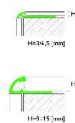

ПАРКЕТ | СТЕНОВЫЕ ПАНЕЛИ | ДВЕРИ

Профиль Profilpas CERFIX ® PROTRIM TIA/10 Внутренний угол

Производитель: PROFILPAS
Код товара: Профиль Profilpas CERFIX ® PROTRIM TIA/10 Внутренний угол
Артикул: PFS-126
Цвет: Серебро
Страна производства: Италия
Размеры: Высота 10 мм
Материал изделия: Алюминий Анодированный
Упаковка: Товар отгружается кратно пачкам