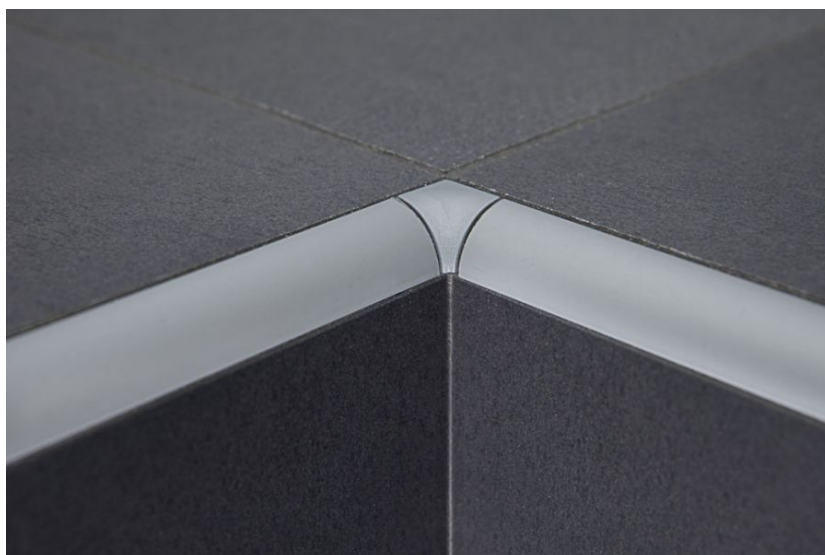

ПАРКЕТ | СТЕНОВЫЕ ПАНЕЛИ | ДВЕРИ

Профиль Profilpas CERFIX ® PROTRIM TIA/10 Внутренний угол

Производитель: PROFILPAS
Код товара: Профиль Profilpas CERFIX ® PROTRIM TIA/10 Внутренний угол
Артикул: PFS-126
Цвет: Серебро
Страна производства: Италия
Размеры: Высота 10 мм
Материал изделия: Алюминий Анодированный
Упаковка: Товар отгружается кратно пачкам