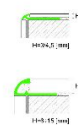

ПАРКЕТ | СТЕНОВЫЕ ПАНЕЛИ | ДВЕРИ

Профиль Profilpas CERFIX ® PROTRIM RB/10

Производитель: PROFILPAS
Код товара: Профиль Profilpas CERFIX ® PROTRIM RB/10
Артикул: PFS-151
Цвет: Золото
Страна производства: Италия
Размеры: 270x10 мм
Материал изделия: Алюминий Полированный глянцевый
Упаковка: Товар отгружается кратно пачкам