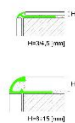

## Профиль Profilpas CERFIX ® PROTRIM RB/10 TB/10 TIB/10

**Производитель:** PROFILPAS  
**Код товара:** Профиль Profilpas CERFIX ® PROTRIM RB/10 TB/10 TIB/10  
**Артикул:** PFS-141  
**Цвет:** Золото  
**Страна производства:** Италия  
**Размеры:** 270x10 мм  
**Материал изделия:** Алюминий Полированный глянцевый  
**Упаковка:** Товар отгружается кратно пачкам