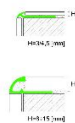

Профиль Profilpas CERFIX ® PROTRIM TB/10 Внешний угол

Производитель: PROFILPAS

Код товара: Профиль Profilpas CERFIX ® PROTRIM TB/10 Внешний угол

Артикул: PFS-132

Цвет: Золото

Страна производства: Италия

Размеры: Высота 10 мм

Материал изделия: Алюминий Полированный глянцевый

Упаковка: Товар отгружается кратно пачкам

КЛИЕНТСКИЙ ЦЕНТР

+7 (800) 100 83 54

Пишите нам

+7 (495) 972 83 54

#designstudioparquet