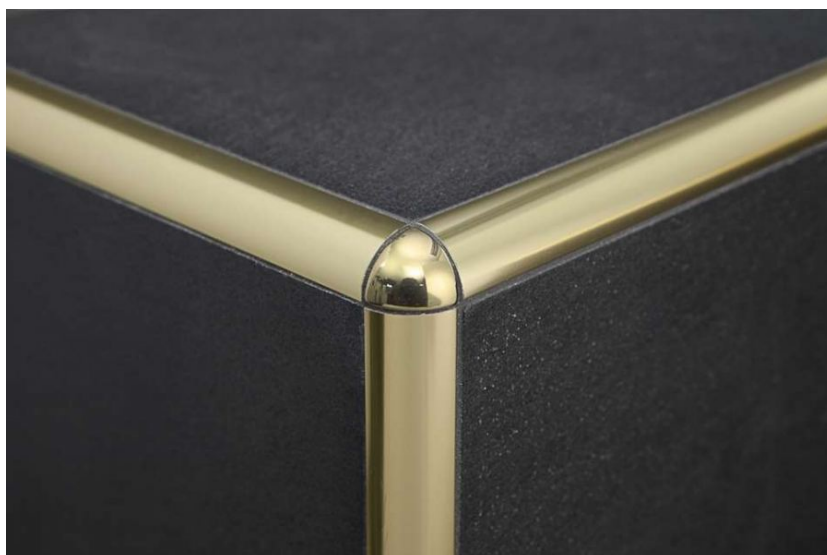

ПАРКЕТ | СТЕНОВЫЕ ПАНЕЛИ | ДВЕРИ

Профиль Profilpas CERFIX ® PROTRIM TB/10 Внешний угол

Производитель: PROFILPAS

Код товара: Профиль Profilpas CERFIX ® PROTRIM TB/10 Внешний угол

Артикул: PFS-132

Цвет: Золото

Страна производства: Италия

Размеры: Высота 10 мм

Материал изделия: Алюминий Полированный глянцевый

Упаковка: Товар отгружается кратно пачкам

КЛИЕНТСКИЙ ЦЕНТР

+7 (800) 100 83 54

Пишите нам

+7 (495) 972 83 54