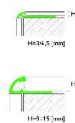

## Профиль Profilpas CERFIX ® PROTRIM TIB/10 Внутренний угол

**Производитель:** PROFILPAS

**Код товара:** Профиль Profilpas CERFIX ® PROTRIM TIB/10 Внутренний угол

**Артикул:** PFS-146

**Цвет:** Золото

**Страна производства:** Италия

**Размеры:** Высота 10 мм

**Материал изделия:** Алюминий Полированный глянцевый

**Упаковка:** Товар отгружается кратно пачкам