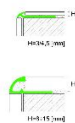

ПАРКЕТ | СТЕНОВЫЕ ПАНЕЛИ | ДВЕРИ

Профиль Profilpas CERFIX ® PROTRIM RBR/10

Производитель: PROFILPAS
Код товара: Профиль Profilpas CERFIX ® PROTRIM RBR/10
Артикул: PFS-137
Цвет: Медь
Страна производства: Италия
Размеры: 270x10 мм
Материал изделия: Алюминий Полированный глянцевый
Упаковка: Товар отгружается кратно пачкам