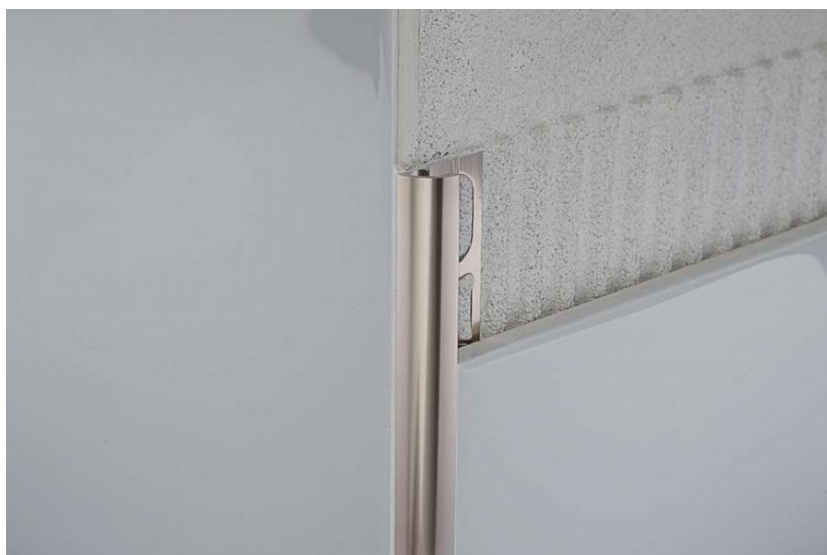

ПАРКЕТ | СТЕНОВЫЕ ПАНЕЛИ | ДВЕРИ

Профиль Profilpas CERFIX ® PROTRIM RBR/10

Производитель: PROFILPAS
Код товара: Профиль Profilpas CERFIX ® PROTRIM RBR/10
Артикул: PFS-137
Цвет: Медь
Страна производства: Италия
Размеры: 270x10 мм
Материал изделия: Алюминий Полированный глянцевый
Упаковка: Товар отгружается кратно пачкам