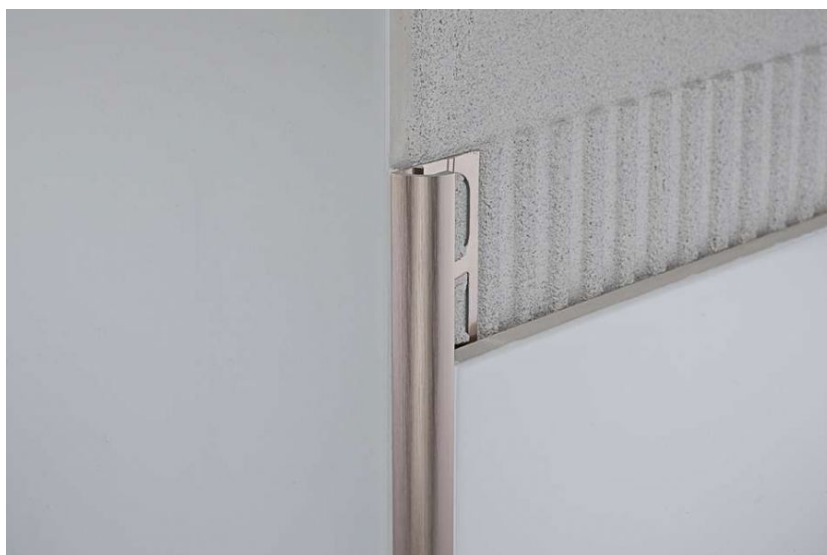

ПАРКЕТ | СТЕНОВЫЕ ПАНЕЛИ | ДВЕРИ

Профиль Profilpas CERFIX ® PROTRIM RBRS/10

Производитель: PROFILPAS
Код товара: Профиль Profilpas CERFIX ® PROTRIM RBRS/10
Артикул: PFS-128
Цвет: Медь
Страна производства: Италия
Размеры: 270x10 мм
Материал изделия: Алюминий Мягко-шлифованный блестящий
Упаковка: Товар отгружается кратно пачкам