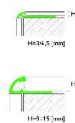

ПАРКЕТ | СТЕНОВЫЕ ПАНЕЛИ | ДВЕРИ

Профиль Profilpas CERFIX ® PROTRIM RBRS/10

Производитель: PROFILPAS
Код товара: Профиль Profilpas CERFIX ® PROTRIM RBRS/10
Артикул: PFS-128
Цвет: Медь
Страна производства: Италия
Размеры: 270x10 мм
Материал изделия: Алюминий Мягко-шлифованный блестящий
Упаковка: Товар отгружается кратно пачкам