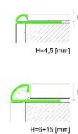

Профиль Profilpas CERFIX ® PROTRIM RIL/10

Производитель: PROFILPAS

Код товара: Профиль Profilpas CERFIX ® PROTRIM RIL/10

Артикул: PFS-134

Цвет: Нержавеющая сталь

Страна производства: Италия

Размеры: 270x10 мм

Материал изделия: Нержавеющая сталь марки AISI 304, DIN 1.4301 Супер полированная

Упаковка: Товар отгружается кратно пачкам

КЛИЕНТСКИЙ ЦЕНТР

+7 (800) 100 83 54

Пишите нам

+7 (495) 972 83 54

#designstudioparquet