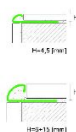

## Профиль Profilpas CERFIX ® PROTRIM RIL/10 TIE/10 TI10

**Производитель:** PROFILPAS

**Код товара:** Профиль Profilpas CERFIX ® PROTRIM RIL/10 TIE/10 TI10

**Артикул:** PFS-149

**Цвет:** Нержавеющая сталь

**Страна производства:** Италия

**Размеры:** 270x10 мм

**Материал изделия:** Нержавеющая сталь марки AISI 304, DIN 1.4301 Супер полированная

**Упаковка:** Товар отгружается кратно пачкам