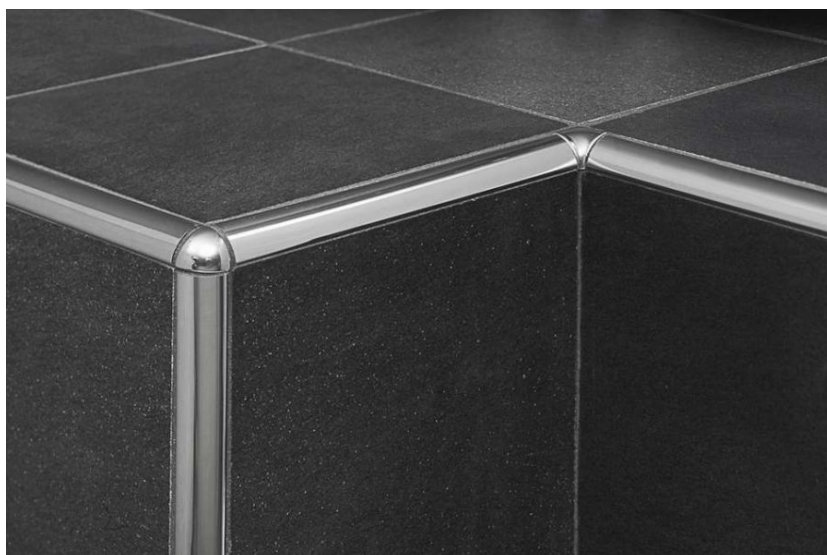

## Профиль Profilpas CERFIX ® PROTRIM RIL/10 TIE/10 TI10

**Производитель:** PROFILPAS

**Код товара:** Профиль Profilpas CERFIX ® PROTRIM RIL/10 TIE/10 TI10

**Артикул:** PFS-149

**Цвет:** Нержавеющая сталь

**Страна производства:** Италия

**Размеры:** 270x10 мм

**Материал изделия:** Нержавеющая сталь марки AISI 304, DIN 1.4301 Супер полированная

**Упаковка:** Товар отгружается кратно пачкам