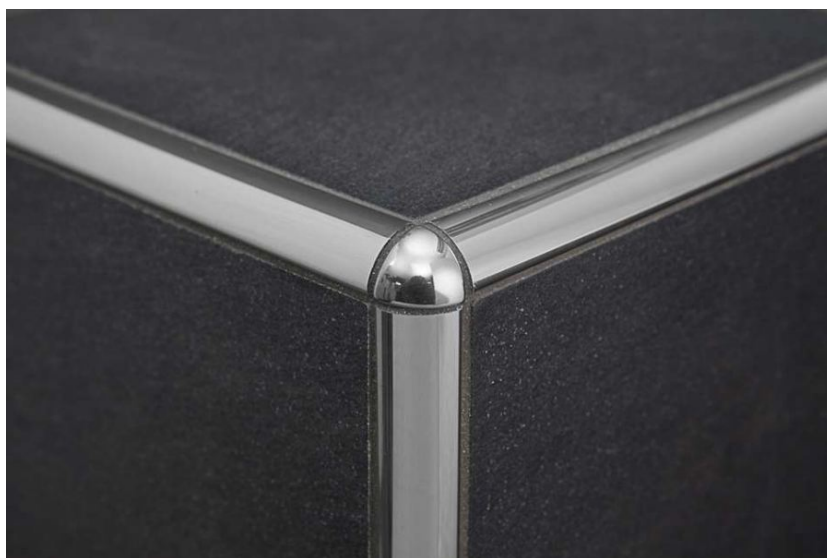

## Профиль Profilpas CERFIX ® PROTRIM TIE/10 Внешний угол

**Производитель:** PROFILPAS  
**Код товара:** Профиль Profilpas CERFIX ® PROTRIM TIE/10 Внешний угол  
**Артикул:** PFS-140  
**Цвет:** Нержавеющая сталь  
**Страна производства:** Италия  
**Размеры:** Высота 10 мм  
**Материал изделия:** Нержавеющая сталь марки AISI 304, DIN 1.4301 Супер полированная  
**Упаковка:** Товар отружается кратно пачкам