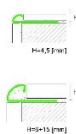

## Профиль Profilpas CERFIX ® PROTRIM TIE/10 Внешний угол

**Производитель:** PROFILPAS  
**Код товара:** Профиль Profilpas CERFIX ® PROTRIM TIE/10 Внешний угол  
**Артикул:** PFS-140  
**Цвет:** Нержавеющая сталь  
**Страна производства:** Италия  
**Размеры:** Высота 10 мм  
**Материал изделия:** Нержавеющая сталь марки AISI 304, DIN 1.4301 Супер полированная  
**Упаковка:** Товар отружается кратно пачкам