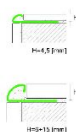

Профиль Profilpas CERFIX ® PROTRIM TII/10 Внутренний угол

Производитель: PROFILPAS

Код товара: Профиль Profilpas CERFIX ® PROTRIM TII/10 Внутренний угол

Артикул: PFS-131

Цвет: Нержавеющая сталь

Страна производства: Италия

Размеры: Высота 10 мм

Материал изделия: Нержавеющая сталь марки AISI 304, DIN 1.4301 Супер полированная

Упаковка: Товар отружаетсяратно пачкам

КЛИЕНТСКИЙ ЦЕНТР

+7 (800) 100 83 54

Пишите нам

+7 (495) 972 83 54

#designstudioparquet