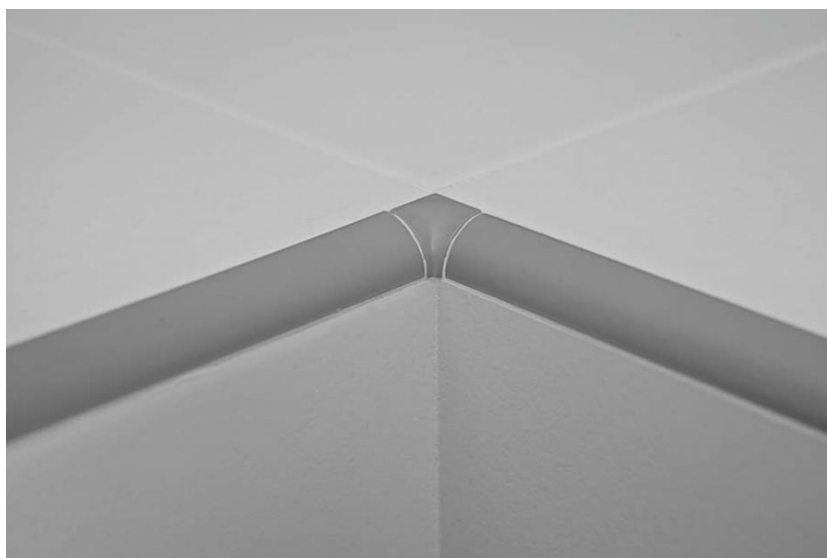

## Профиль Profilpas CERFIX ® PROTRIM TEI/8 Внутренний угол

**Производитель:** PROFILPAS

**Код товара:** Профиль Profilpas CERFIX ® PROTRIM TEI/8 Внутренний угол

**Артикул:** PFS-139

**Цвет:** RAL 7030 - Каменно-серый

**Страна производства:** Италия

**Размеры:** Высота 8 мм

**Материал изделия:** Жесткое ПВХ

**Упаковка:** Товар отгружается кратно пачкам