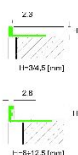

Профиль Profilpas CERFIX ® PROANGLE ZA-ZB-ZTM-ZF-ZV

Производитель: PROFILPAS

Код товара: Профиль Profilpas CERFIX ® PROANGLE ZA-ZB-ZTM-ZF-ZV

Артикул: PFS-152

Цвет: Золото, серебро, титан, дымчатый, RAL 9010 - Натуральный белый

Страна производства: Италия

Размеры: Длина 90 мм, 270 мм

Материал изделия: Алюминий

Упаковка: Товар отгружается кратно пачкам

КЛИЕНТСКИЙ ЦЕНТР

+7 (800) 100 83 54

Пишите нам

+7 (495) 972 83 54

#designstudioparquet