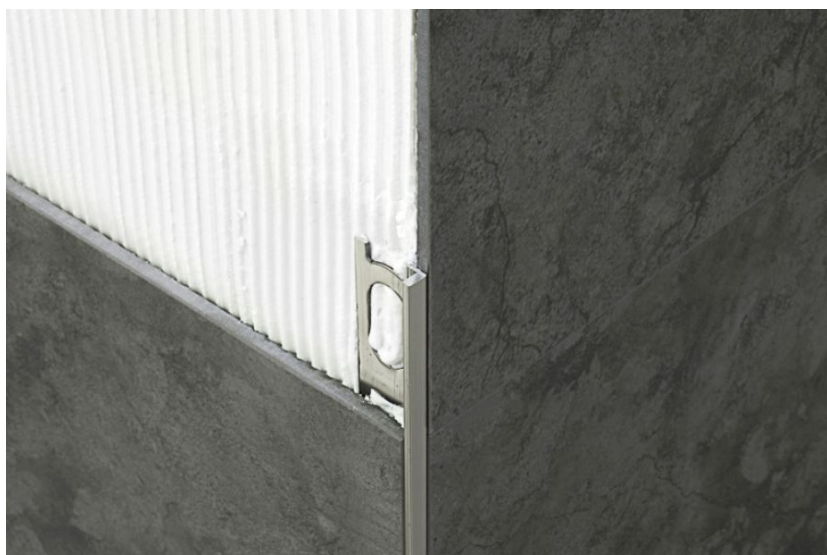

ПАРКЕТ | СТЕНОВЫЕ ПАНЕЛИ | ДВЕРИ

Профиль Profilpas CERFIX ® PROANGLE ZA-ZB-ZTM-ZF-ZV

Производитель: PROFILPAS

Код товара: Профиль Profilpas CERFIX ® PROANGLE ZA-ZB-ZTM-ZF-ZV

Артикул: PFS-152

Цвет: Золото, серебро, титан, дымчатый, RAL 9010 - Натуральный белый