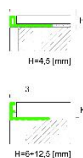

## Профиль Profilpas CERFIX ® PROANGLE PV

**Производитель:** PROFILPAS  
**Код товара:** Профиль Profilpas CERFIX ® PROANGLE PV  
**Артикул:** PFS-155  
**Цвет:** По выбору  
**Страна производства:** Италия  
**Размеры:** 270x3x4,5/6/8/10/12,5 мм  
**Материал изделия:** Жесткое ПВХ  
**Упаковка:** Товар отгружается кратно пачкам