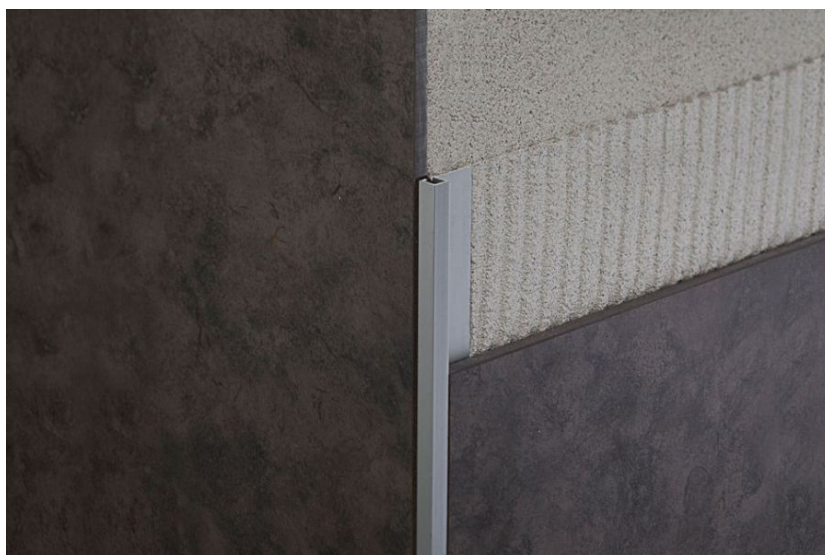

## Профиль Profilpas CERFIX ® PROANGLE Q ZQA/45

**Производитель:** PROFILPAS  
**Код товара:** Профиль Profilpas CERFIX ® PROANGLE Q ZQA/45  
**Артикул:** PFS-156  
**Цвет:** Серебро  
**Страна производства:** Италия  
**Размеры:** 270x4,5 мм  
**Материал изделия:** Алюминий Анодированный  
**Упаковка:** Товар отгружается кратно пачкам