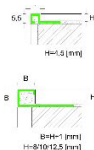

## Профиль Profilpas CERFIX ® PROANGLE Q ZQA/45

**Производитель:** PROFILPAS  
**Код товара:** Профиль Profilpas CERFIX ® PROANGLE Q ZQA/45  
**Артикул:** PFS-156  
**Цвет:** Серебро  
**Страна производства:** Италия  
**Размеры:** 270x4,5 мм  
**Материал изделия:** Алюминий Анодированный  
**Упаковка:** Товар отгружается кратно пачкам