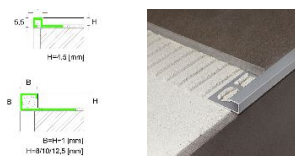

## Профиль Profilpas CERFIX ® PROANGLE Q ZQAN/100

**Производитель:** PROFILPAS  
**Код товара:** Профиль Profilpas CERFIX ® PROANGLE Q ZQAN/100  
**Артикул:** PFS-159  
**Цвет:** Серебро  
**Страна производства:** Италия  
**Размеры:** 270x10 мм  
**Материал изделия:** Алюминий Анодированный  
**Упаковка:** Товар отгружается кратно пачкам