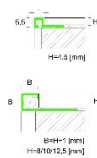

ПАРКЕТ | СТЕНОВЫЕ ПАНЕЛИ | ДВЕРИ

Профиль Profilpas CERFIX ® PROANGLE Q ZQAN/100 ZQAN/100/EI

Производитель: PROFILPAS
Код товара: Профиль Profilpas CERFIX ® PROANGLE Q ZQAN/100 ZQAN/100/EI
Артикул: PFS-160
Цвет: Серебро
Страна производства: Италия
Размеры: 270x10 мм
Материал изделия: Алюминий Анодированный
Упаковка: Товар отружается кратно пачкам