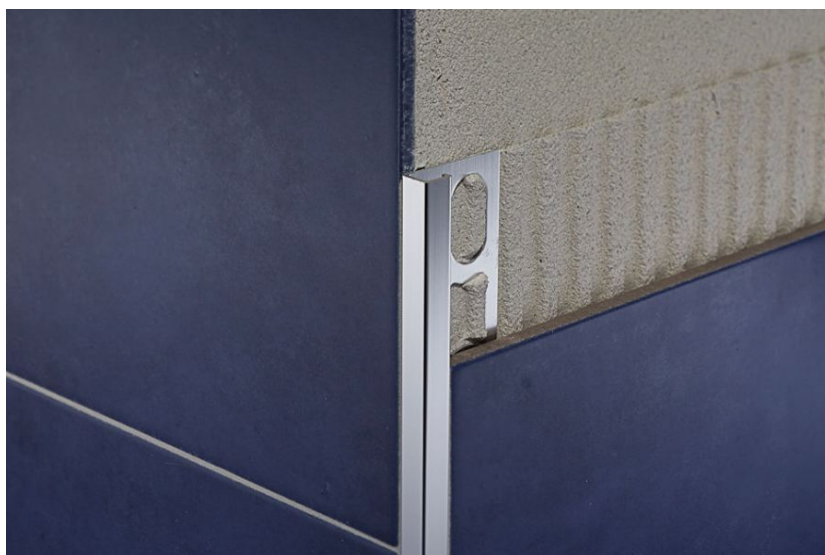

## Профиль Profilpas CERFIX ® PROANGLE Q ZQBN/80 Серебро

**Производитель:** PROFILPAS  
**Код товара:** Профиль Profilpas CERFIX ® PROANGLE Q ZQBN/80  
**Артикул:** PFS-162  
**Цвет:** Серебро  
**Страна производства:** Италия  
**Размеры:** 270x8 мм  
**Материал изделия:** Алюминий Полированный глянцевый  
**Упаковка:** Товар отгружается кратно пачкам