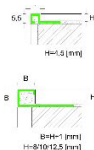

## Профиль Profilpas CERFIX ® PROANGLE Q ZQBN/80 Серебро

**Производитель:** PROFILPAS  
**Код товара:** Профиль Profilpas CERFIX ® PROANGLE Q ZQBN/80  
**Артикул:** PFS-162  
**Цвет:** Серебро  
**Страна производства:** Италия  
**Размеры:** 270x8 мм  
**Материал изделия:** Алюминий Полированный глянцевый  
**Упаковка:** Товар отгружается кратно пачкам