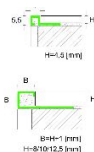

ПАРКЕТ | СТЕНОВЫЕ ПАНЕЛИ | ДВЕРИ

Профиль Profilpas CERFIX ® PROANGLE Q ZQBN/80 Золото

Производитель: PROFILPAS
Код товара: Профиль Profilpas CERFIX ® PROANGLE Q ZQBN/80
Артикул: PFS-161
Цвет: Золото
Страна производства: Италия
Размеры: 270x8 мм
Материал изделия: Алюминий Полированный глянцевый
Упаковка: Товар отгружается кратно пачкам