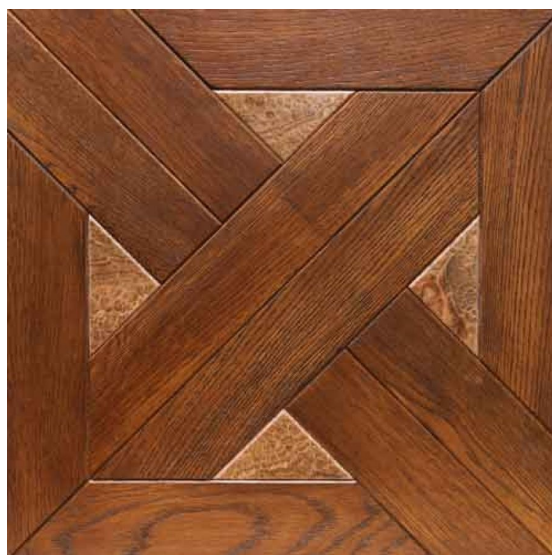

ПАРКЕТ | СТЕНОВЫЕ ПАНЕЛИ | ДВЕРИ

Модульный паркет Regina Maria Geometry MOD-101

Производитель: REGINA MARIA

Код товара: Модульный паркет Regina Maria Geometry MOD-101

Артикул: MOD-101

Страна производства: Россия

Коллекция: Geometry

Размеры: 600x600 мм

Порода дерева: Дуб, коричневый мрамор

Селекция: Рустик, натур, селек (по выбору заказчика)

Фаска: С фаской

Тип покрытия: Лак или масло (по выбору заказчика)

Тип поверхности: Матовая или глянцевая, тонированная