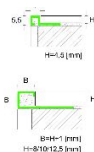

ПАРКЕТ | СТЕНОВЫЕ ПАНЕЛИ | ДВЕРИ

Профиль Profilpas CERFIX ® PROANGLE Q ZQBSN/80

Производитель: PROFILPAS
Код товара: Профиль Profilpas CERFIX ® PROANGLE Q ZQBSN/80
Артикул: PFS-167
Цвет: Серебро
Страна производства: Италия
Размеры: 270x8 мм
Материал изделия: Алюминий Мягко-шлифованный блестящий
Упаковка: Товар отгружается кратно пачкам