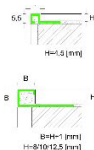

ПАРКЕТ | СТЕНОВЫЕ ПАНЕЛИ | ДВЕРИ

Профиль Profilpas CERFIX ® PROANGLE Q ZQBSN/100

Производитель: PROFILPAS
Код товара: Профиль Profilpas CERFIX ® PROANGLE Q ZQBSN/100
Артикул: PFS-166
Цвет: Золото
Страна производства: Италия
Размеры: 270x10 мм
Материал изделия: Алюминий Мягко-шлифованный блестящий
Упаковка: Товар отгружается кратно пачкам