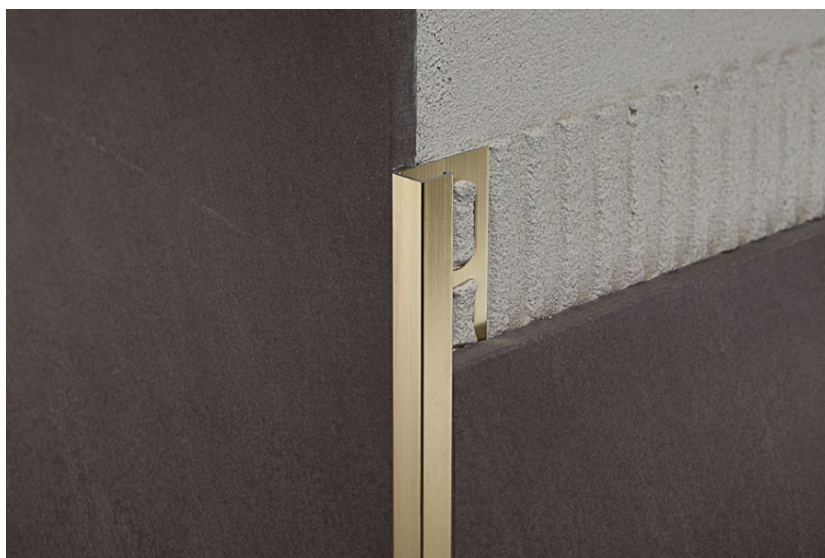

ПАРКЕТ | СТЕНОВЫЕ ПАНЕЛИ | ДВЕРИ

Профиль Profilpas CERFIX ® PROANGLE Q ZQBSN/100

Производитель: PROFILPAS
Код товара: Профиль Profilpas CERFIX ® PROANGLE Q ZQBSN/100
Артикул: PFS-166
Цвет: Золото
Страна производства: Италия
Размеры: 270x10 мм
Материал изделия: Алюминий Мягко-шлифованный блестящий
Упаковка: Товар отгружается кратно пачкам