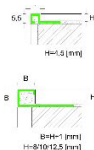

ПАРКЕТ | СТЕНОВЫЕ ПАНЕЛИ | ДВЕРИ

Профиль Profilpas CERFIX ® PROANGLE Q ZQTN/80

Производитель: PROFILPAS
Код товара: Профиль Profilpas CERFIX ® PROANGLE Q ZQTN/80
Артикул: PFS-174
Цвет: Титан
Страна производства: Италия
Размеры: 270x8 мм
Материал изделия: Алюминий Полированный глянцевый
Упаковка: Товар отгружается кратно пачкам