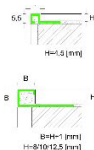

ПАРКЕТ | СТЕНОВЫЕ ПАНЕЛИ | ДВЕРИ

Профиль Profilpas CERFIX ® PROANGLE Q ZQF/45

Производитель: PROFILPAS
Код товара: Профиль Profilpas CERFIX ® PROANGLE Q ZQF/45
Артикул: PFS-168
Цвет: Дымчатый
Страна производства: Италия
Размеры: 270x4,5 мм
Материал изделия: Алюминий Мягко-шлифованный блестящий
Упаковка: Товар отгружается кратно пачкам