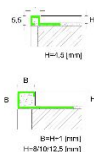

## Профиль Profilpas CERFIX ® PROANGLE Q ZQFN/100

**Производитель:** PROFILPAS  
**Код товара:** Профиль Profilpas CERFIX ® PROANGLE Q ZQFN/100  
**Артикул:** PFS-169  
**Цвет:** Дымчатый  
**Страна производства:** Италия  
**Размеры:** 270x10 мм  
**Материал изделия:** Алюминий Мягко-шлифованный блестящий  
**Упаковка:** Товар отгружается кратно пачкам