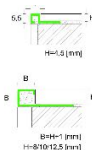

ПАРКЕТ | СТЕНОВЫЕ ПАНЕЛИ | ДВЕРИ

Профиль Profilpas CERFIX ® PROANGLE Q ZQBR/45

Производитель: PROFILPAS
Код товара: Профиль Profilpas CERFIX ® PROANGLE Q ZQBR/45
Артикул: PFS-163
Цвет: Медь
Страна производства: Италия
Размеры: 270x4,5 мм
Материал изделия: Алюминий Полированный глянцевый
Упаковка: Товар отгружается кратно пачкам