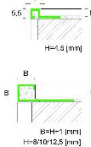

## Профиль Profilpas CERFIX ® PROANGLE Q ZQBRN/80

**Производитель:** PROFILPAS  
**Код товара:** Профиль Profilpas CERFIX ® PROANGLE Q ZQBRN/80  
**Артикул:** PFS-164  
**Цвет:** Медь  
**Страна производства:** Италия  
**Размеры:** 270x8 мм  
**Материал изделия:** Алюминий Полированный глянцевый  
**Упаковка:** Товар отгружается кратно пачкам