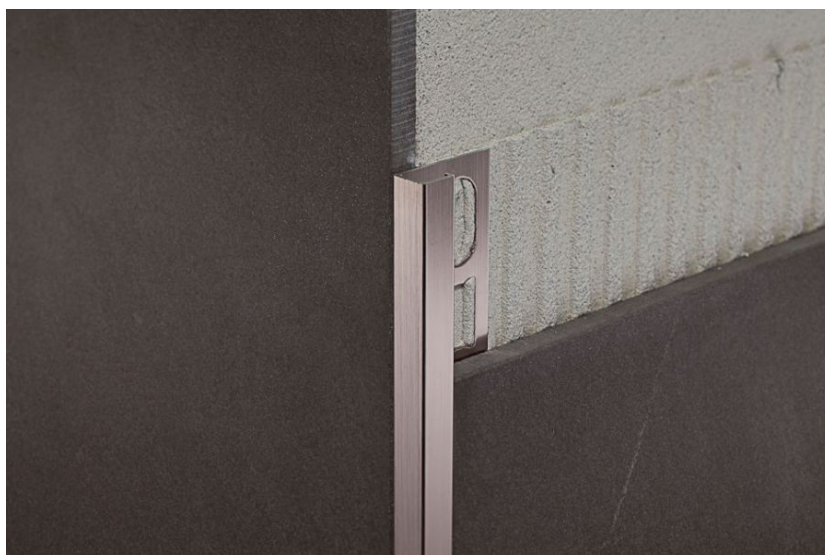

ПАРКЕТ | СТЕНОВЫЕ ПАНЕЛИ | ДВЕРИ

Профиль Profilpas CERFIX ® PROANGLE Q ZQBRSN/100

Производитель: PROFILPAS

Код товара: Профиль Profilpas CERFIX ® PROANGLE Q ZQBRSN/100

Артикул: PFS-165

Цвет: Медь

Страна производства: Италия

Размеры: 270x10 мм

Материал изделия: Алюминий Мягко-шлифованный блестящий

Упаковка: Товар отгружается кратно пачкам

КЛИЕНТСКИЙ ЦЕНТР

+7 (800) 100 83 54

Пишите нам

+7 (495) 972 83 54

#designstudioparquet