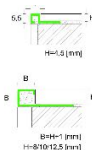

Профиль Profilpas CERFIX ® PROANGLE Q ZQBRSN/100

Производитель: PROFILPAS

Код товара: Профиль Profilpas CERFIX ® PROANGLE Q ZQBRSN/100

Артикул: PFS-165

Цвет: Медь

Страна производства: Италия

Размеры: 270x10 мм

Материал изделия: Алюминий Мягко-шлифованный блестящий

Упаковка: Товар отгружается кратно пачкам

КЛИЕНТСКИЙ ЦЕНТР

+7 (800) 100 83 54

Пишите нам

+7 (495) 972 83 54

#designstudioparquet