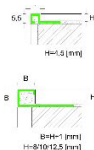

## Профиль Profilpas CERFIX ® PROANGLE Q ZQAG/45

**Производитель:** PROFILPAS  
**Код товара:** Профиль Profilpas CERFIX ® PROANGLE Q ZQAG/45  
**Артикул:** PFS-157  
**Цвет:** Серебро  
**Страна производства:** Италия  
**Размеры:** 270x4,5 мм  
**Материал изделия:** Алюминий Поли-шлифованный блестящий  
**Упаковка:** Товар отгружается кратно пачкам