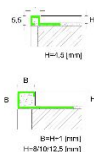

ПАРКЕТ | СТЕНОВЫЕ ПАНЕЛИ | ДВЕРИ

Профиль Profilpas CERFIX ® PROANGLE Q ZQAGN/100 - LD/20

Производитель: PROFILPAS
Код товара: Профиль Profilpas CERFIX ® PROANGLE Q ZQAGN/100 - LD/20
Артикул: PFS-158
Цвет: Серебро
Страна производства: Италия
Размеры: 270x10 мм
Материал изделия: Алюминий Поли-шлифованный блестящий
Упаковка: Товар отгружается кратно пачкам