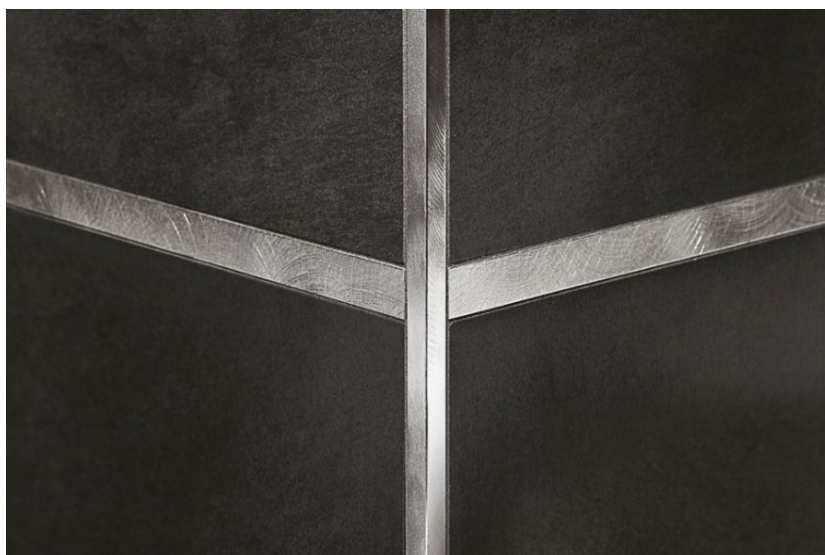

ПАРКЕТ | СТЕНОВЫЕ ПАНЕЛИ | ДВЕРИ

Профиль Profilpas CERFIX ® PROANGLE Q ZQAGN/100 - LD/20

Производитель: PROFILPAS
Код товара: Профиль Profilpas CERFIX ® PROANGLE Q ZQAGN/100 - LD/20
Артикул: PFS-158
Цвет: Серебро
Страна производства: Италия
Размеры: 270x10 мм
Материал изделия: Алюминий Поли-шлифованный блестящий
Упаковка: Товар отгружается кратно пачкам