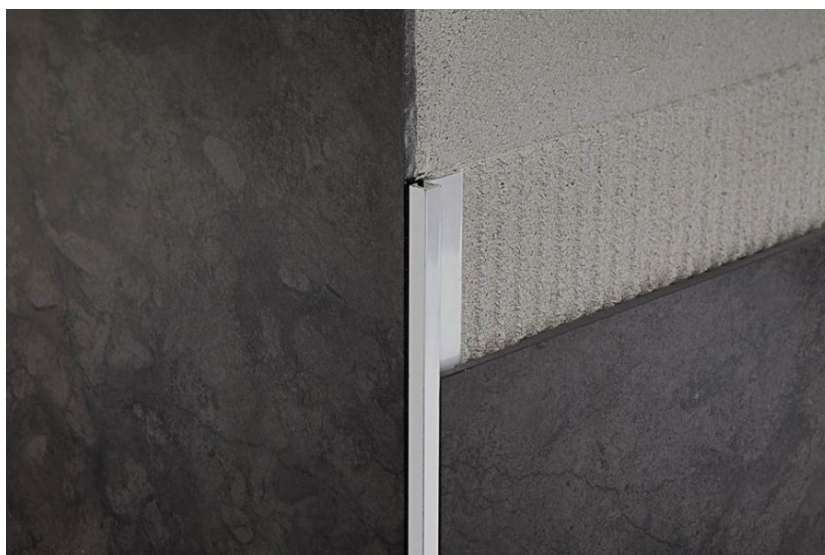

ПАРКЕТ | СТЕНОВЫЕ ПАНЕЛИ | ДВЕРИ

Профиль Profilpas CERFIX ® PROANGLE Q ZQV/45

Производитель: PROFILPAS
Код товара: Профиль Profilpas CERFIX ® PROANGLE Q ZQV/45
Артикул: PFS-175
Цвет: RAL 9010 - Naturalный белый
Страна производства: Италия
Размеры: 270x4,5 мм
Материал изделия: Алюминий Крашенный
Упаковка: Товар отгружается кратно пачкам