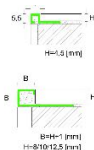

ПАРКЕТ | СТЕНОВЫЕ ПАНЕЛИ | ДВЕРИ

Профиль Profilpas CERFIX ® PROANGLE Q ZQV/45

Производитель: PROFILPAS
Код товара: Профиль Profilpas CERFIX ® PROANGLE Q ZQV/45
Артикул: PFS-175
Цвет: RAL 9010 - Naturalный белый
Страна производства: Италия
Размеры: 270x4,5 мм
Материал изделия: Алюминий Крашенный
Упаковка: Товар отгружается кратно пачкам