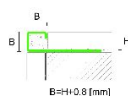

Профиль Profilpas CERFIX ® PROANGLE Q ZQIN/100 + ZQIN/100/EI

Производитель: PROFILPAS

Код товара: Профиль Profilpas CERFIX ® PROANGLE Q ZQIN/100 + ZQIN/100/EI

Артикул: PFS-171

Цвет: Нержавеющая сталь

Страна производства: Италия

Размеры: 270x10 мм

Материал изделия: Нержавеющая сталь марки AISI 304, DIN 1.4301

Упаковка: Товар отгружается кратно пачкам

КЛИЕНТСКИЙ ЦЕНТР

+7 (800) 100 83 54

Пишите нам

+7 (495) 972 83 54

#designstudioparquet